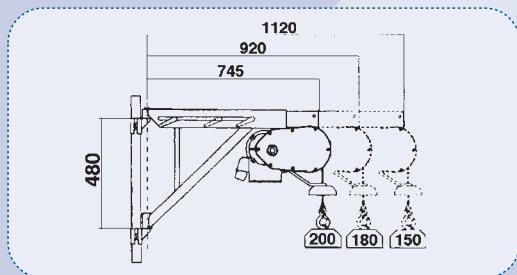

cod. S103101720

- Coppia morsetti
- Clamp couple
- Paire des colliers
- Klemme Paar
- Pareja mordaza