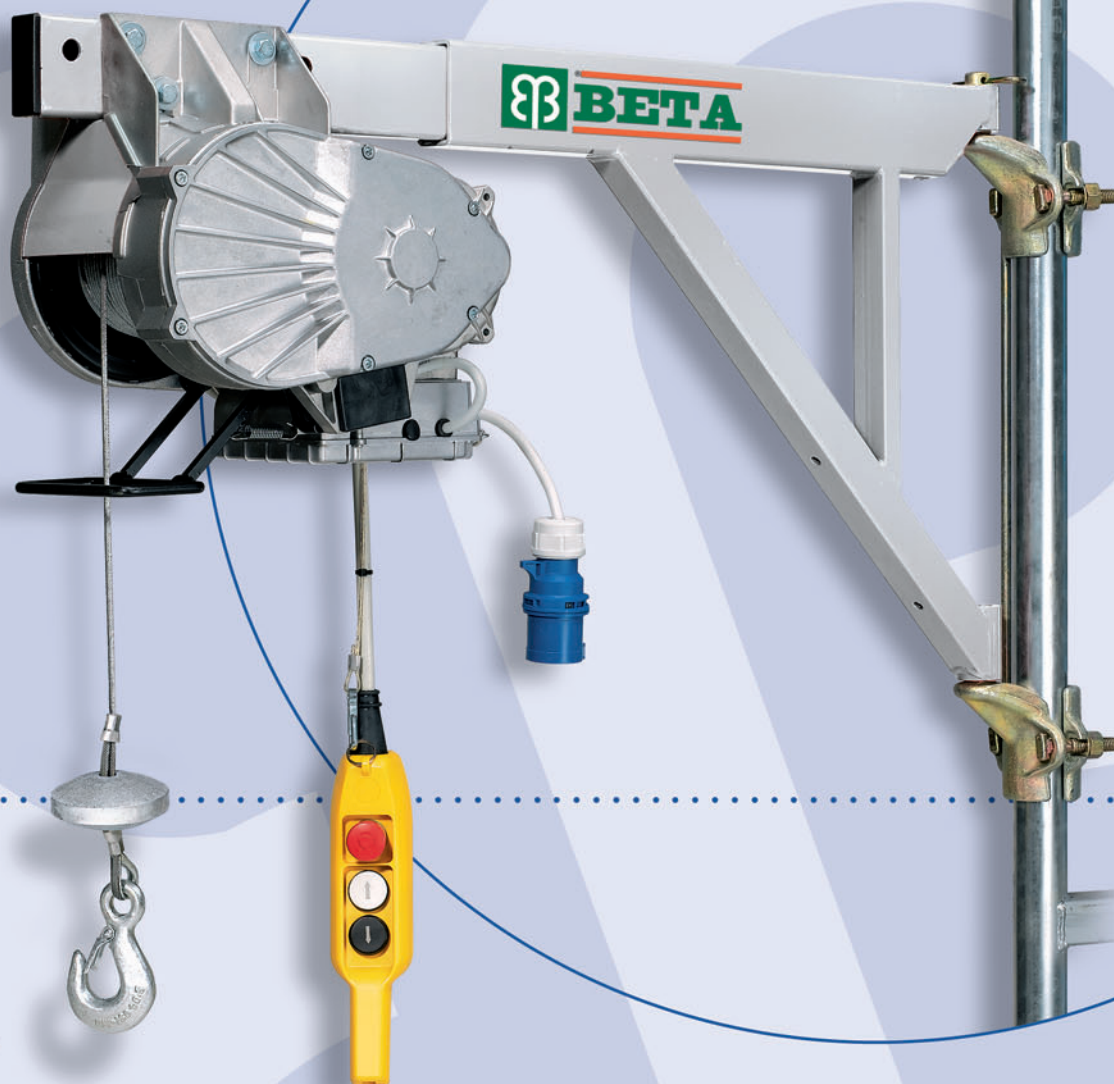

TM 235 COD. 8063000000
 TM 235 TCE COD. 8063000005

LINEA PROFESSIONALE
 PROFESSIONAL RANGE
 GAMME PROFESSIONELLE
 PROFISERIE
 LINEA PROFESIONAL

MODELLO - MODEL - MODÈLE - MODELL - MODELO

TM 235

TIPO MOTORE - MOTOR TYPE - TYPE DU MOTEUR - MOTOR TYP - TIPO MOTOR

23 m/min

DIAMETRO FUNE - STEEL CABLE DIAMETER - DIAMÈTRE DU CÂBLE - SEILDURCHMESSER - DIAMETRO DEL CABLE

5 mm

PESO ELEVATORE - HOIST WEIGHT - POIDS DU TREUIL - GEWICHT - PESO

40 kg

DIMENSIONI - DIMENSIONS - DIMENSIONS - ABMESSUNG - DIMENSIONES

mm 830 x 270 x 520 h

TIRO UTILE MAX - MAX. CABLE LENGTH - CHARGE UTILE MAX. - ARBEITSHÖHE/SEILLÄNGE MAX. - ALTURA DE ELEVACIÓN MAX.

35 m

TCE MONOFASE - cod. S145816000

- Telecomando monofase
- Monophase remote control
- Télécommande monophasé
- Einphasig Fernbedienung
- Telecomando monofásico